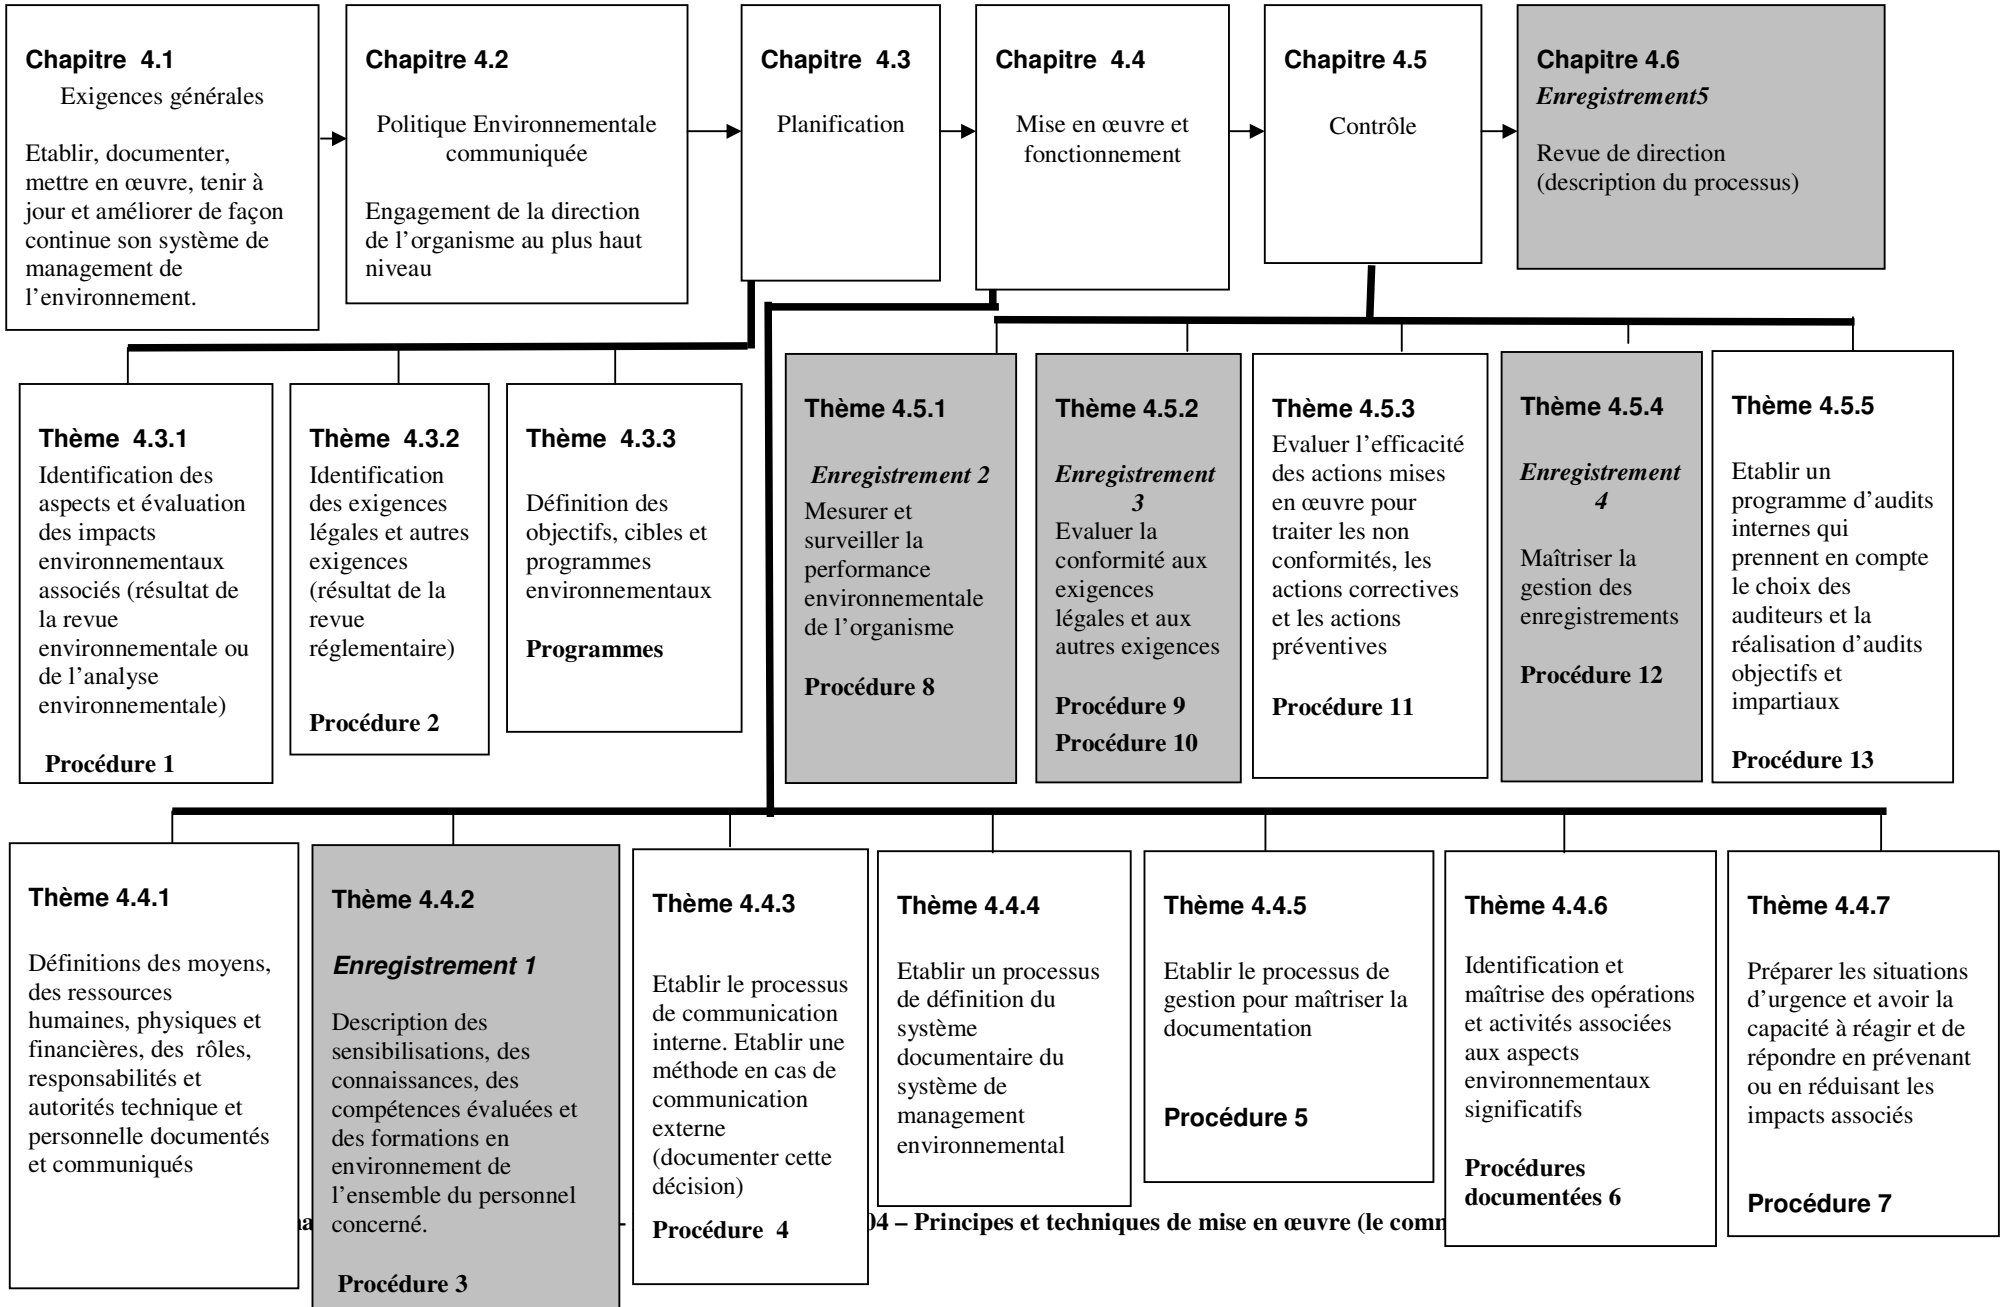

**Guide du système de management environnemental – Norme ISO14001 : 2004 – Spécifications et lignes directrices (le Quoi ?)**

04 – Principes et techniques de mise en œuvre (le comment)